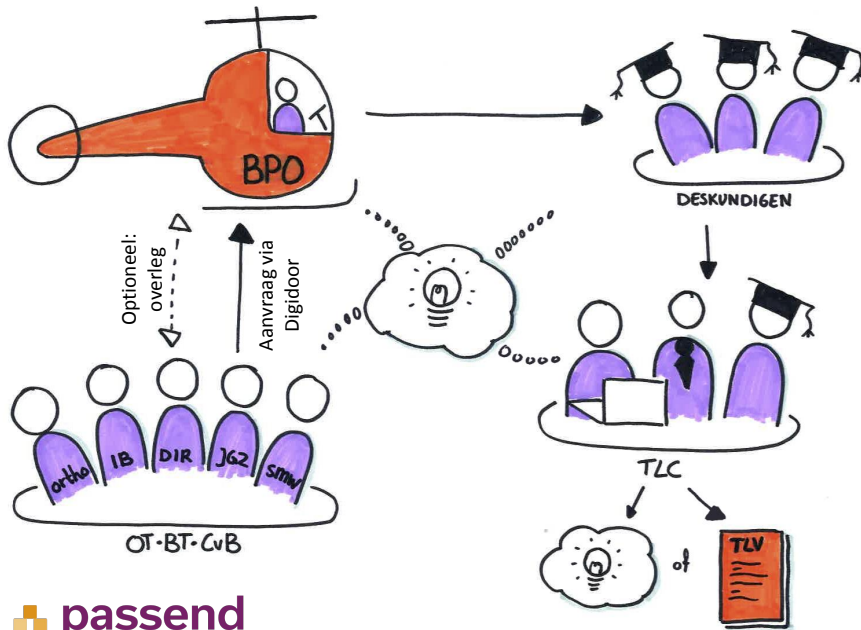

NIEUWE ROUTING TLV

“Voor ieder kind een passende onderwijsplek”

passend onderwijs
LELYSTAD • DRONTEN

NB Samenstelling OT/BT/CvB verschilt per gemeente

ARRANGEREN VAN HET ALTERNATIEF

Soms hebben leerlingen meer nodig dan de basisondersteuning op de (reguliere) school, maar hoeft dit niet direct vertaald te worden in een plaatsing op het S(B)O. Voor deze leerlingen is het van belang om alternatieve mogelijkheden in het (regulier) onderwijs te overwegen. Dit kunnen bestaande arrangementen zijn, maar er is ook ruimte voor nieuwe arrangementen op basisscholen. Dit gedachtegoed is opgenomen in de cyclus van het handelingsgericht werken van alle betrokken partijen.

TLC

Aanvragen worden in een continue stroom beoordeeld.

TLV

Indien er zicht is op een terugkeer naar het regulier onderwijs, wordt er een kortdurende TLV afgegeven.

- Bij een TLV tot einde basisschoolperiode wordt uitgegaan van 8 jaar primair onderwijs
- Een OPP is minimaal 6 maanden actief en maximaal 6 maanden geleden geëvalueerd

ROLLEN

OT/BT/CvB

- Voorwaarde voor aanvraag TLV; een leerling is tenminste twee keer in een OT/BT/CvB besproken
- kwaliteit en continuïteit van het OT/BT/CvB worden geborgd
- alle leden/disciplines voelen zich verantwoordelijk voor de leerling, dit vraagt een proactieve houding
- Kwaliteit dossier wordt geborgd
- Maatschappelijke aspect benadrukken

Begeleider Passend Onderwijs (PBO)

- Trajectbegeleiding; procedureel inhoudelijk
- Optioneel: met het OT samen, neemt het OT mee in het proces, zet het OT in zijn kracht. GEEN onderdeel van het OT
- uitspraak over (de kwaliteit van) het traject, niet inhoud TLV
- helicopterview met besturing, om wisselingen in het veld op te vangen (soms meer gas dan anders).